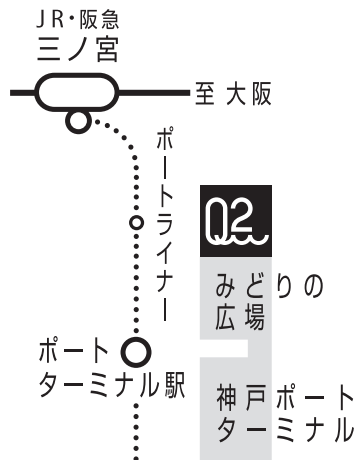

Q2プラモ部へようこそ！プラモ大好きトミー先生がプラモの魅力と楽しみ方を分かりやすくお教えします。初心者・女性也大歓迎。月に1度、神戸の海を見ながらプラモ作りを一緒に楽しみましょう。

開催 毎月1回
 会場 **CAP CLUB Q2** (ポートターミナル駅下車すぐ)
 神戸市中央区新港町 4-3 上屋 Q2 2階
 参加費 1,000円 (1ドリンクつき/材料費などは実費)
 問合せ C.A.P. 芸術と計画会議 (10:00-19:00/月曜休み)
 phone+fax 078-222-1003
 info@cap-kobe.com
 http://www.cap-kobe.com

講師 **トミー先生**

プラモ歴20年。ガンプラからステゴサウルスまで、ジャンルにとらわれない自由で楽しいプラモづくりを目指しています。「お酒は呑めないけど、居酒屋には行くぜ！」

・各線「三宮」より徒歩15分
 ・ポートライナー「ポートターミナル」より徒歩3分